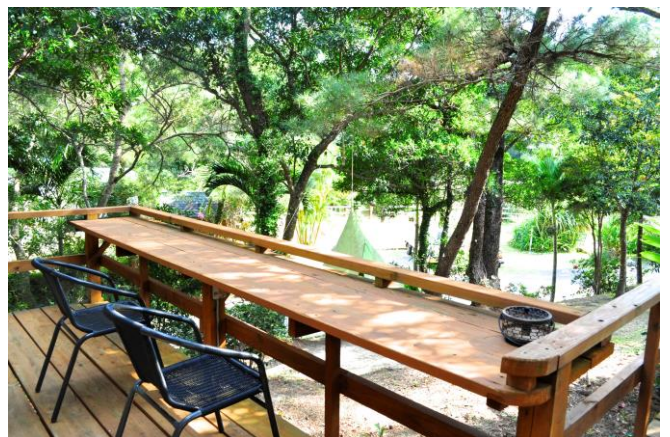

ちょっと“グラマラス”で特別なキャンプ、「グランピング」。持ち物は基本的な宿泊と変わりません。テントを設置する必要も片付けもなし！気軽にキャンプ体験をしてみたいという方におすすめです。

※秋（10月頃）～夏前（6月頃）までの期間限定です。具体的な期間についてはその年の気候によりますので、直接お問い合わせください。

宿泊料金（一棟貸し1泊料金・税別）

通常料金	15,000円
年末年始（12/29～1/3）・GW	25,000円

◆ 上記は一棟貸し料金ですので、何名様でも同料金です。

設備

定員	大人4名様 ※お子様など大人4名様以外にお泊りの場合、1セットまで布団を追加できます。（有料）
備考	<p>* ご利用にあたって *</p> <ul style="list-style-type: none"> ・ お手洗いとジャグジー付シャワースペースが敷地内にございます。ご利用ください。 ・ 敷地内の外灯は夜10時消灯となります。10時以降は明かりを小さくし、大きな物音を出さないようにご協力よろしくお願いたします。 ・ お子様のご利用に関しては安全面や近所への配慮から、3歳以上からとさせていただきます。 ・ 大変恐縮ですが、ペット同伴でのご利用はご遠慮いただいております。