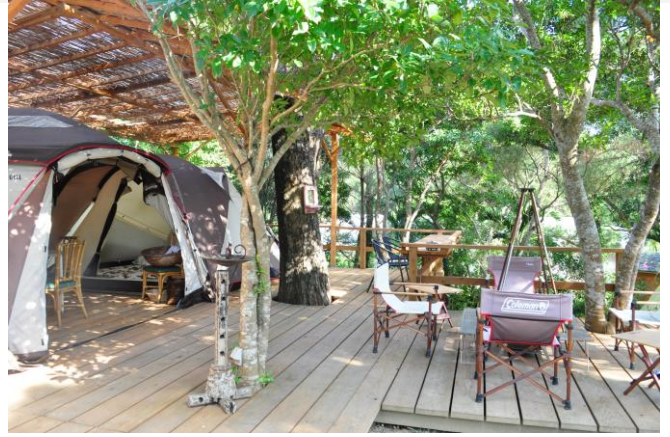

ちょっと“グラマラス”で特別なキャンプ、「グランピング」。持ち物は基本的な宿泊と変わりません。テントを設置する必要も片付けもなし！気軽にキャンプ体験をしてみたいという方におすすめです。

※秋（10月頃）～夏前（6月頃）までの期間限定です。具体的な期間についてはその年の気候によりますので、直接お問い合わせください。

宿泊料金（一棟貸し1泊料金・税別）

通常料金	15,000円
年末年始（12/29～1/3）・GW	25,000円

◆ 上記は一棟貸し料金ですので、何名様でも同料金です。

設備

定員	大人4名様 ※お子様など大人4名様以外にお泊りの場合、1セットまで布団を追加できます。（有料）
備考	<p>* ご利用にあたって *</p> <ul style="list-style-type: none"> ・ お手洗いとジャグジー付シャワースペースが敷地内にございます。ご利用ください。 ・ 敷地内の外灯は夜10時消灯となります。10時以降は明かりを小さくし、大きな物音を出さないようにご協力よろしくお願いたします。 ・ お子様のご利用に関しては安全面や近所への配慮から、3歳以上からとさせていただきます。 ・ 大変恐縮ですが、ペット同伴でのご利用はご遠慮いただいております。