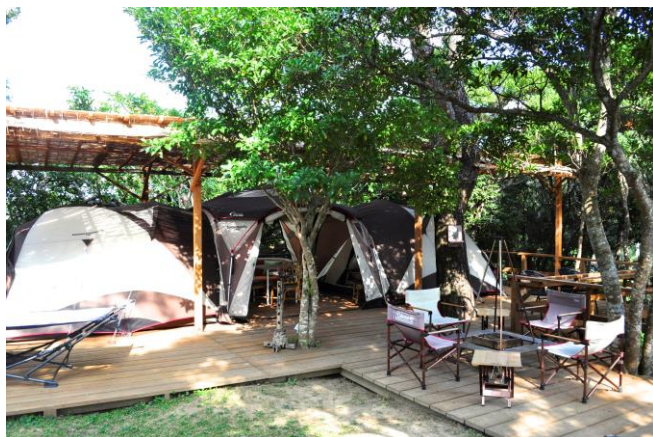

ちょっと“グラマラス”で特別なキャンプ、「グランピング」。持ち物は基本的な宿泊と変わりません。テントを設置する必要も片付けもなし！気軽にキャンプ体験をしてみたいという方におすすめです。

※秋（10月頃）～夏前（6月頃）までの期間限定です。具体的な期間についてはその年の気候によりますので、直接お問い合わせください。

宿泊料金（一棟貸し1泊料金・税別）

通常料金	15,000円
年末年始（12/29～1/3）・GW	25,000円

◆ 上記は一棟貸し料金ですので、何名様でも同料金です。

設備

定員	大人4名様 ※お子様など大人4名様以外にお泊りの場合、1セットまで布団を追加できます。（有料）
備考	<p>* ご利用にあたって *</p> <ul style="list-style-type: none"> ・ お手洗いとジャグジー付シャワースペースが敷地内にございます。ご利用ください。 ・ 敷地内の外灯は夜10時消灯となります。10時以降は明かりを小さくし、大きな物音を出さないようにご協力よろしくお願いたします。 ・ お子様のご利用に関しては安全面や近所への配慮から、3歳以上からとさせていただきます。 ・ 大変恐縮ですが、ペット同伴でのご利用はご遠慮いただいております。